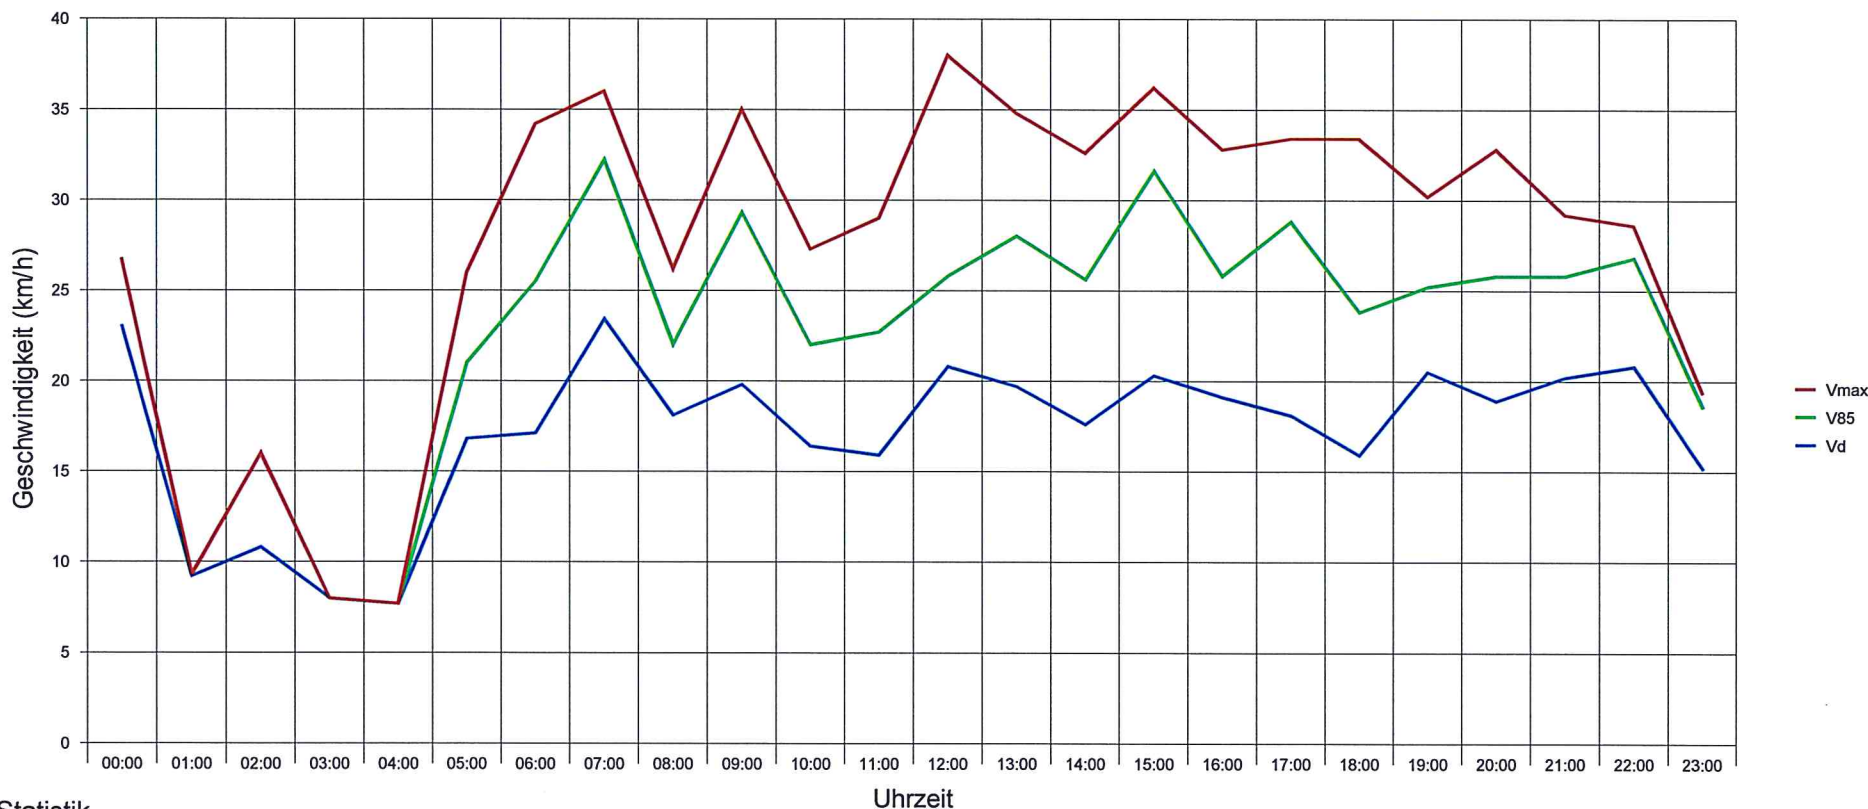

Sierzega Elektronik GmbH
Thürnau 55, A-4062 Thening
Tel.: +43-7221-64114-0, Fax:-14
Mail: office@sierzega.at
Web: www.sierzega.at

Wenn an dieser Stelle Ihr Logo mit Anschrift usw. stehen soll,
so kopieren Sie eine entsprechende Grafik, gespeichert als "logo.wmf" (Windows Metafile)
mit den Proportionen 1:10 (Breite:Länge) in das Programmverzeichnis dieser Software

To see your own logo with your address here at this place:
Design a graphic file and save it as "logo.wmf" (Windows Metafile)
with the proportions 1:10 (width to length) in the program folder of this software

Messung: Blumenstraße, Holzheim

Statistik

Zeitraum: Montag, 23. Februar 2015, 14:46 Uhr bis Montag, 2. März 2015, 08:24 Uhr

Anzahl der Messwerte	895
Durchschnittsgeschwindigkeit ..... Vd	18,4 km/h
85% der Fahrzeuge fahren langsamer oder maximal ... V85	30 km/h
Maximalgeschwindigkeit ..... Vmax	48 km/h