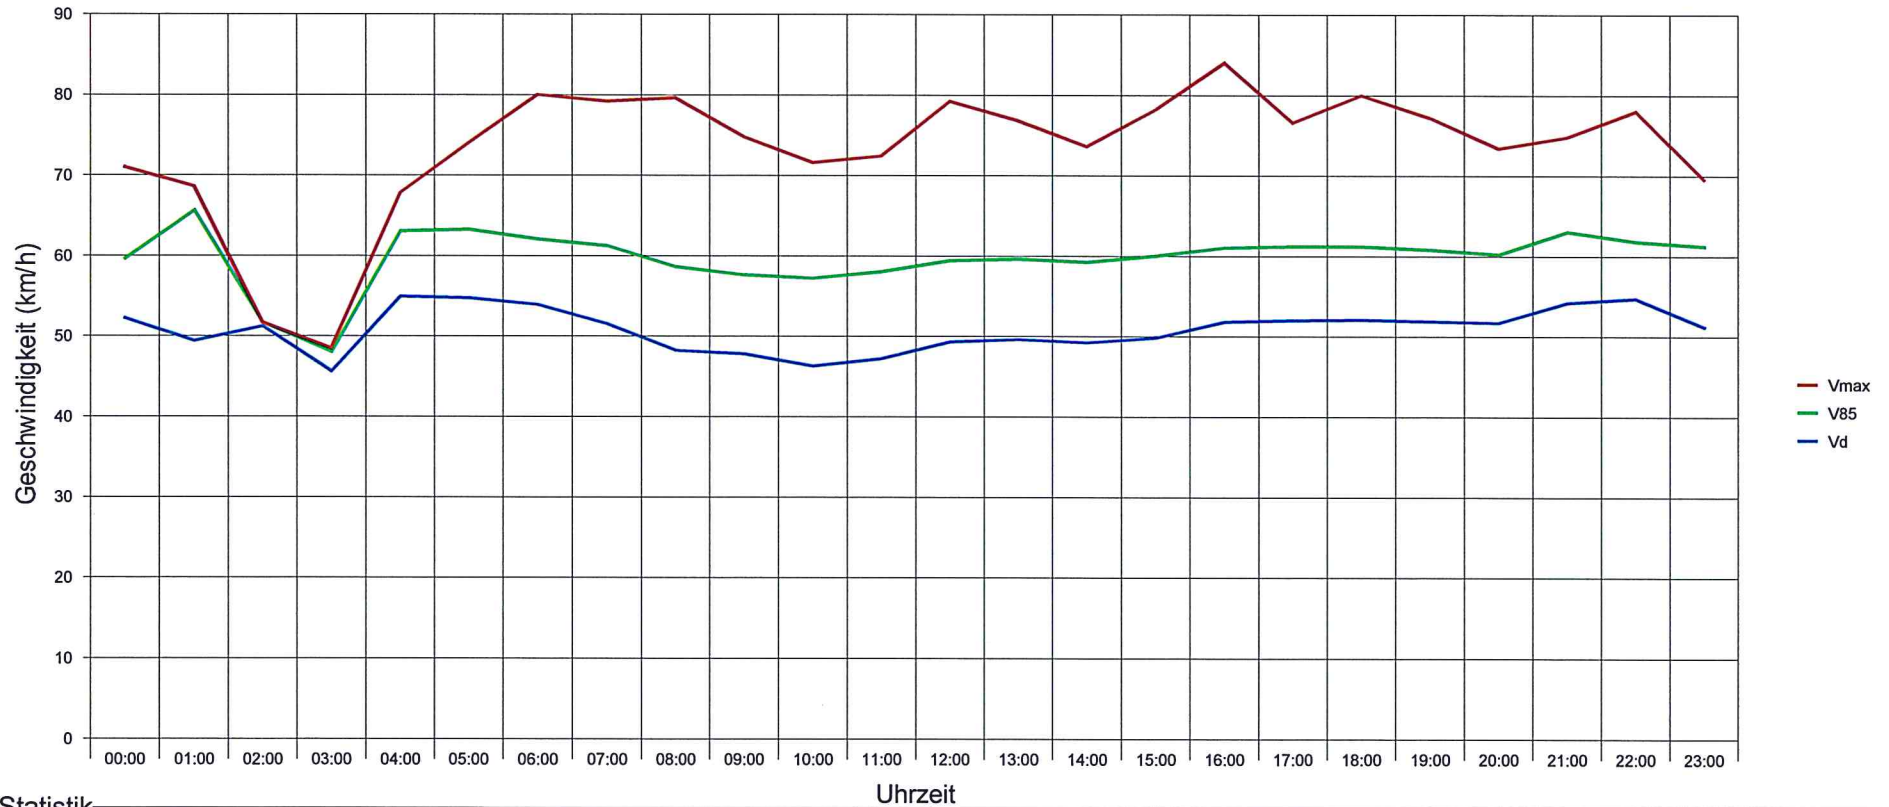

Sierzega Elektronik GmbH
Thürnau 55, A-4062 Thening
Tel.: +43-7221-64114-0, Fax:-14
Mail: office@sierzega.at
Web: www.sierzega.at

Wenn an dieser Stelle Ihr Logo mit Anschrift usw. stehen soll,
so kopieren Sie eine entsprechende Grafik, gespeichert als "logo.wmf" (Windows Metafile)
mit den Proportionen 1:10 (Breite:Länge) in das Programmverzeichnis dieser Software

To see your own logo with your address here at this place:
Design a graphic file and save it as "logo.wmf" (Windows Metafile)
with the proportions 1:10 (width to length) in the program folder of this software

Messung: Baarer Straße 5, Holzheim

Statistik

Zeitraum: Montag, 13. April 2015, 08:51 Uhr bis Samstag, 18. April 2015, 01:13 Uhr

Anzahl der Messwerte	18054
Durchschnittsgeschwindigkeit	Vd 50,6 km/h
85% der Fahrzeuge fahren langsamer oder maximal ...	V85 61 km/h
Maximalgeschwindigkeit	Vmax 111 km/h