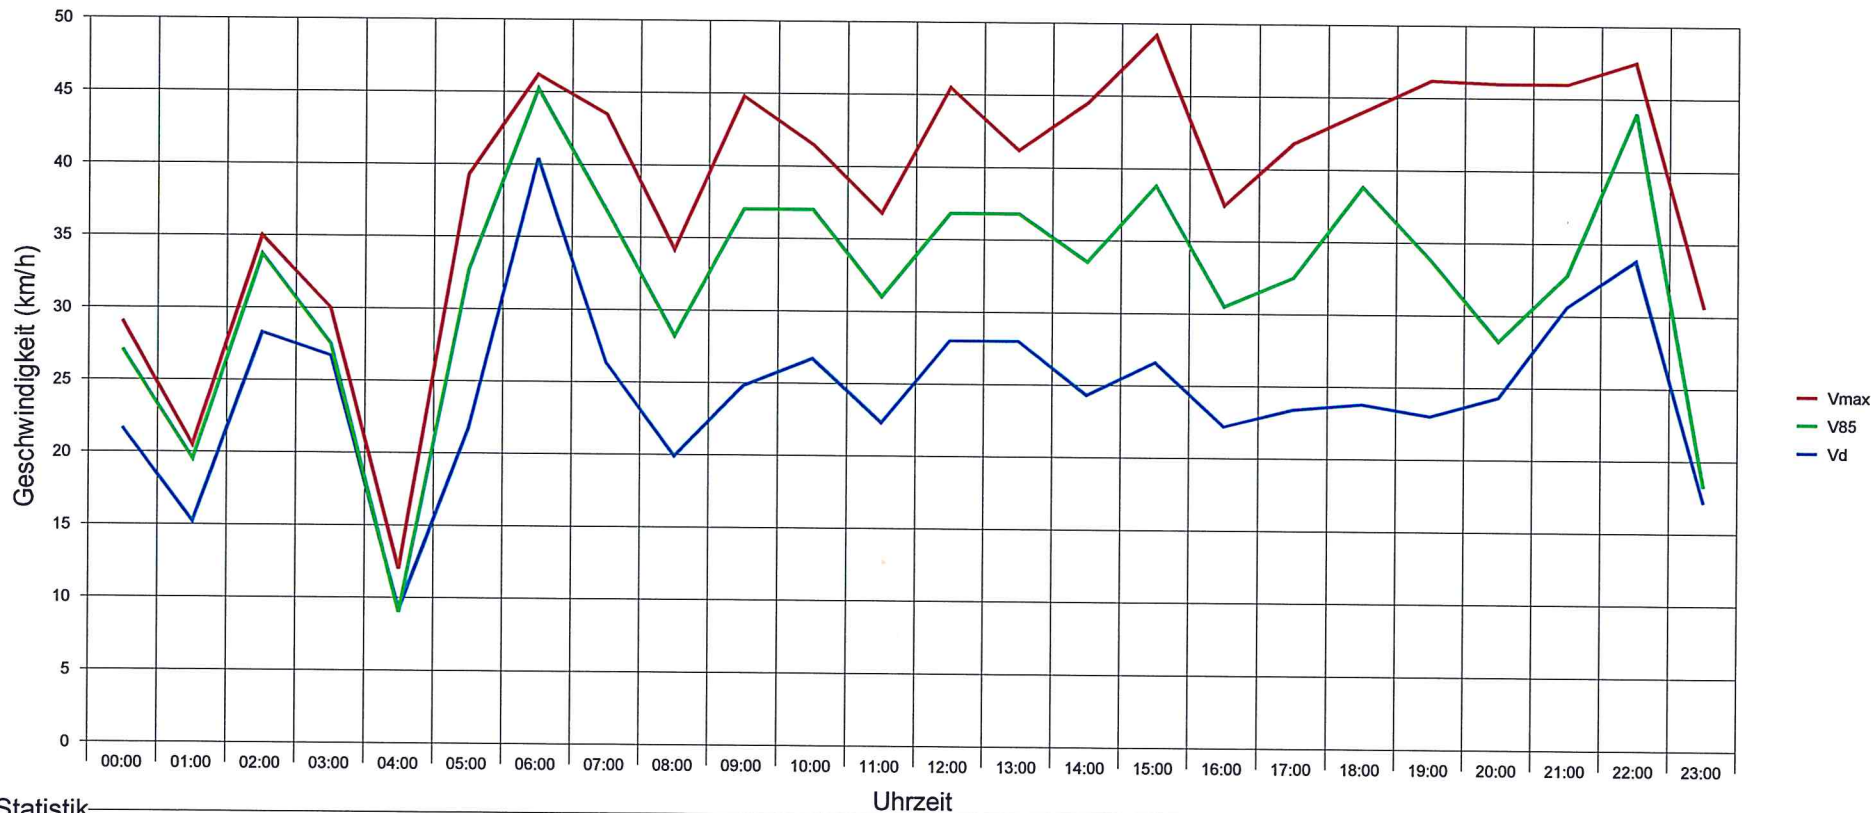

Sierzega Elektronik GmbH
Thürnau 55, A-4062 Thening
Tel.: +43-7221-64114-0, Fax:-14
Mail: office@sierzega.at
Web: www.sierzega.at

Wenn an dieser Stelle Ihr Logo mit Anschrift usw. stehen soll,
so kopieren Sie eine entsprechende Grafik, gespeichert als "logo.wmf" (Windows Metafile)
mit den Proportionen 1:10 (Breite:Länge) in das Programmverzeichnis dieser Software

To see your own logo with your address here at this place:
Design a graphic file and save it as "logo.wmf" (Windows Metafile)
with the proportions 1:10 (width to length) in the program folder of this software

Messung: Kapellenstraße 18, Stadel

Statistik

Zeitraum: Freitag, 12. Juni 2015, 08:22 Uhr bis Dienstag, 16. Juni 2015, 08:52 Uhr

Anzahl der Messwerte	1168
Durchschnittsgeschwindigkeit ..... Vd	20,5 km/h
85% der Fahrzeuge fahren langsamer oder maximal ... V85	35 km/h
Maximalgeschwindigkeit ..... Vmax	67 km/h