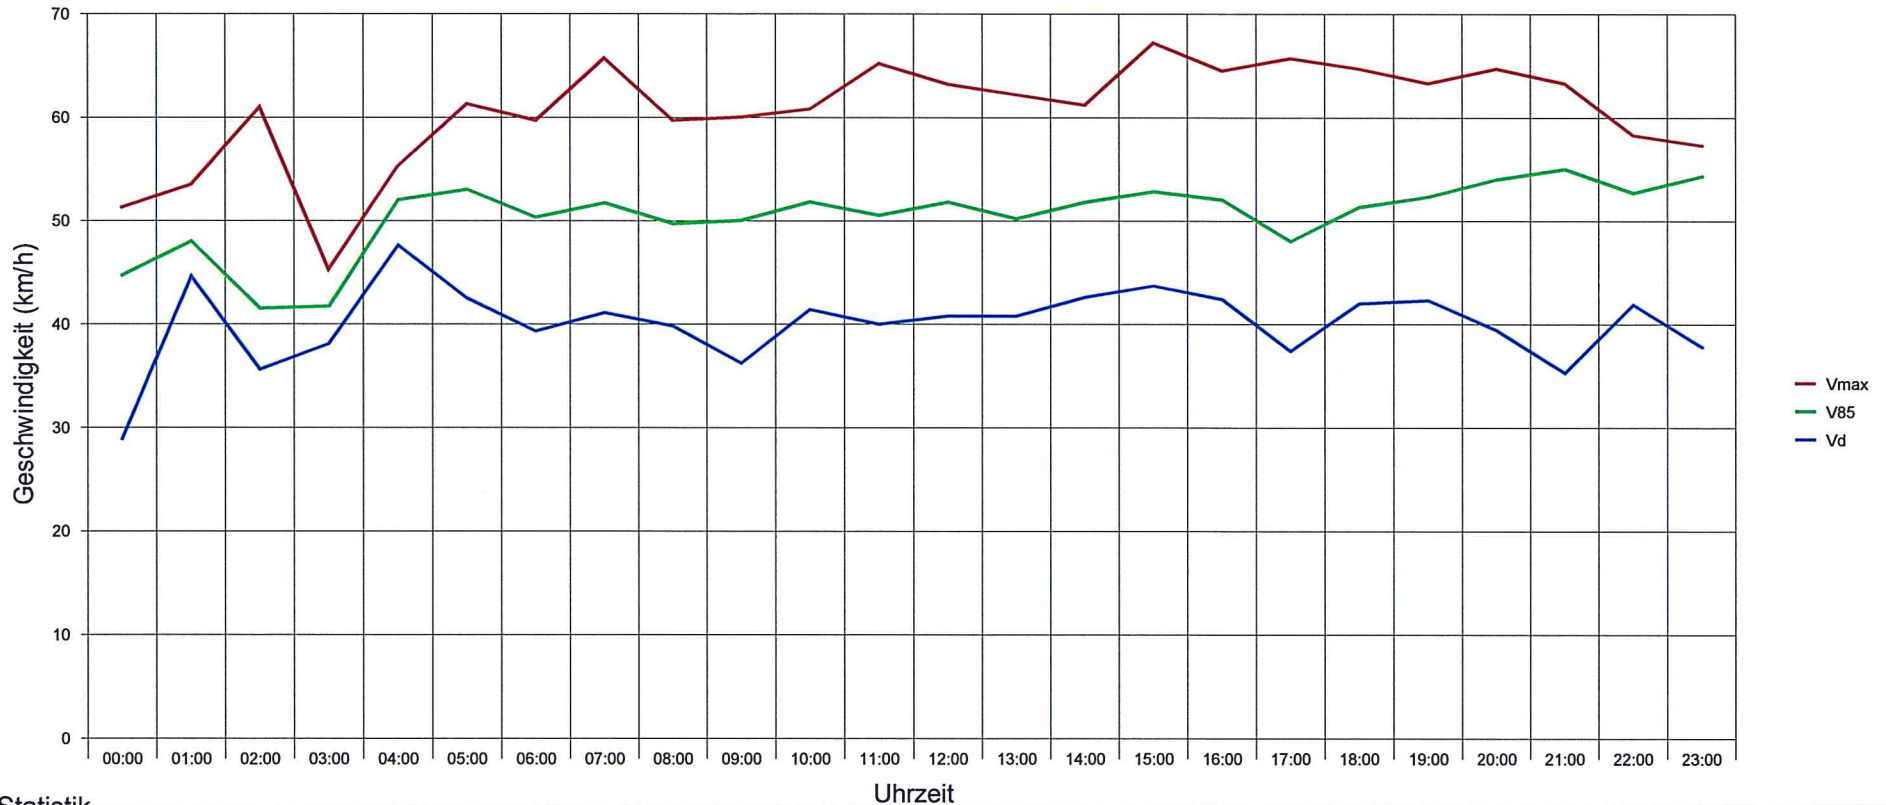

Messung: Dorfstraße 7, Bergendorf

Statistik

Zeitraum: Montag, 5. Januar 2015, 09:46 Uhr bis Montag, 12. Januar 2015, 08:40 Uhr

Anzahl der Messwerte	9595
Durchschnittsgeschwindigkeit	Vd 35,2 km/h
85% der Fahrzeuge fahren langsamer oder maximal ...	V85 63 km/h
Maximalgeschwindigkeit	Vmax 100 km/h

Messung: Rainer Straße, Holzheim

Statistik

Zeitraum: Montag, 12. Januar 2015, 10:20 Uhr bis Donnerstag, 15. Januar 2015, 16:55 Uhr

Anzahl der Messwerte	4601
Durchschnittsgeschwindigkeit	Vd 39,8 km/h
85% der Fahrzeuge fahren langsamer oder maximal ...	V85 51 km/h
Maximalgeschwindigkeit	Vmax 78 km/h