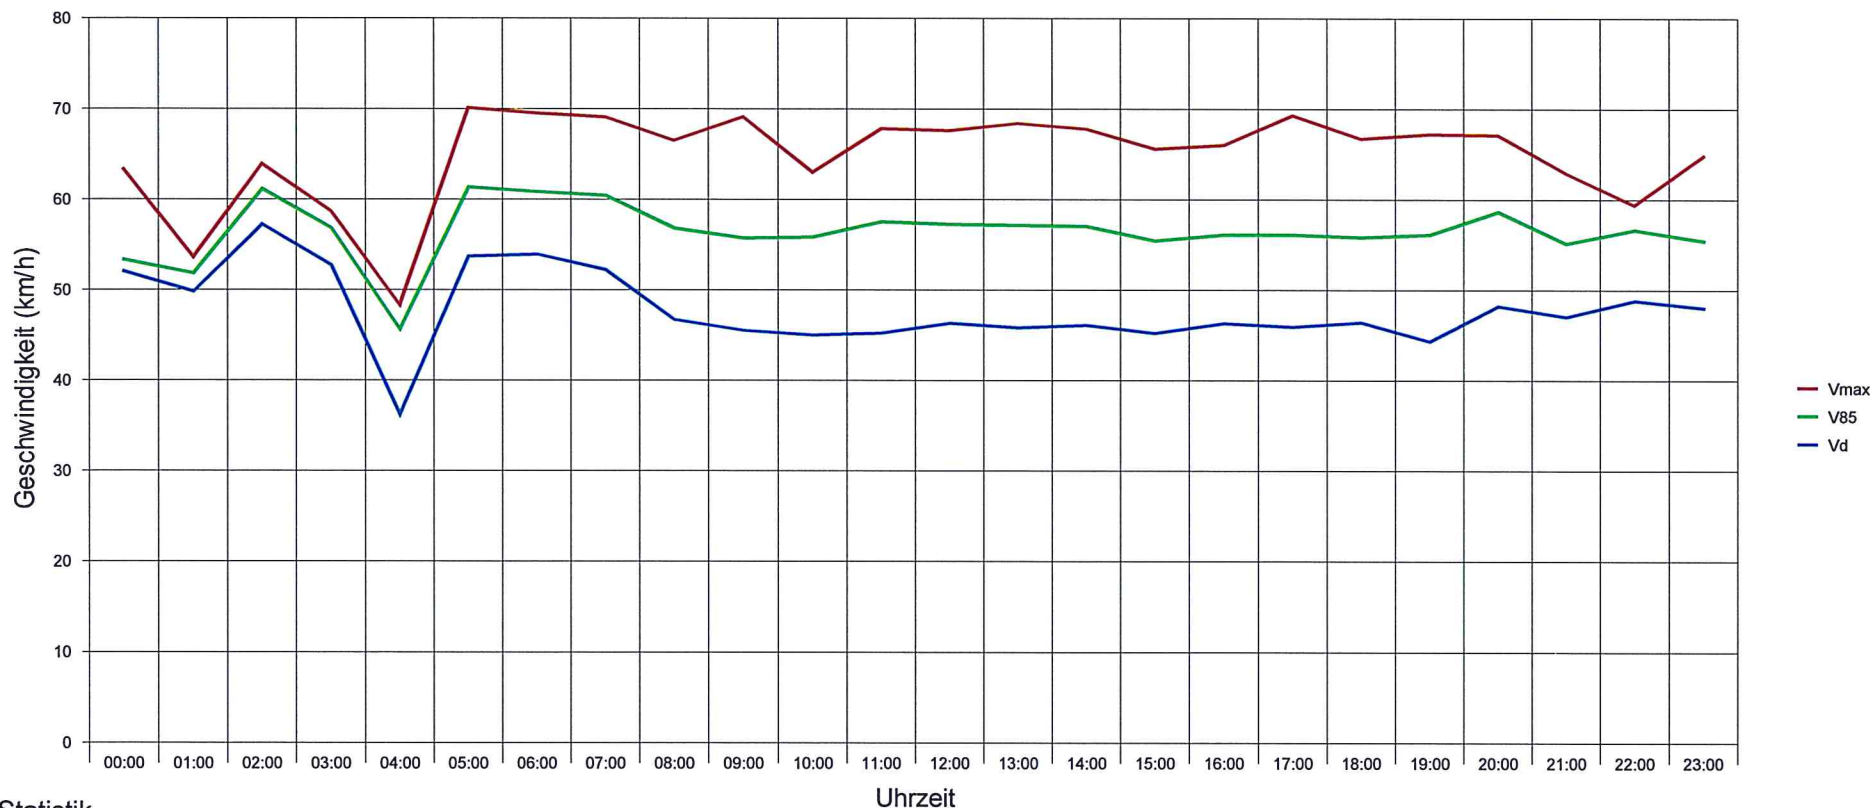

Sierzega Elektronik GmbH
Thürnau 55, A-4062 Thening
Tel.: +43-7221-64114-0, Fax:-14
Mail: office@sierzega.at
Web: www.sierzega.at

Wenn an dieser Stelle Ihr Logo mit Anschrift usw. stehen soll,
so kopieren Sie eine entsprechende Grafik, gespeichert als "logo.wmf" (Windows Metafile)
mit den Proportionen 1:10 (Breite:Länge) in das Programmverzeichnis dieser Software

To see your own logo with your address here at this place:
Design a graphic file and save it as "logo.wmf" (Windows Metafile)
with the proportions 1:10 (width to length) in the program folder of this software

Messung: Von-Riederer-Straße 22, Riedheim

Statistik

Zeitraum: Freitag, 13. März 2015, 12:16 Uhr bis Montag, 23. März 2015, 09:23 Uhr

Anzahl der Messwerte	6186
Durchschnittsgeschwindigkeit	Vd 46,5 km/h
85% der Fahrzeuge fahren langsamer oder maximal ...	V85 58 km/h
Maximalgeschwindigkeit	Vmax 87 km/h