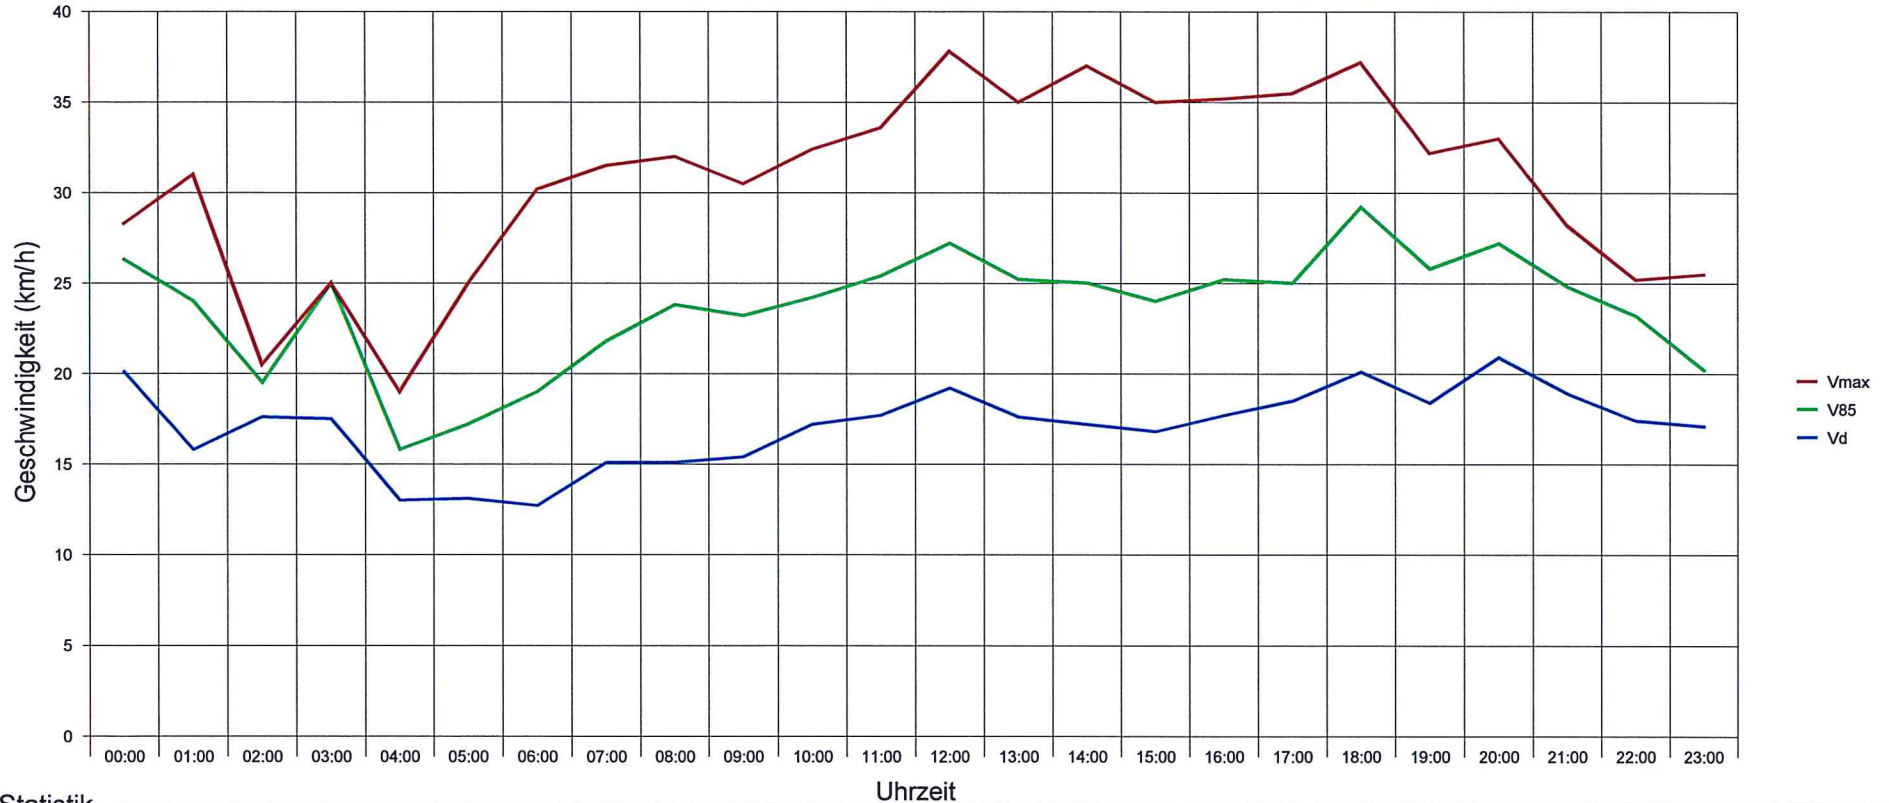

Sierzega Elektronik GmbH
Thürnau 55, A-4062 Thening
Tel.: +43-7221-64114-0, Fax:-14
Mail: office@sierzega.at
Web: www.sierzega.at

Wenn an dieser Stelle Ihr Logo mit Anschrift usw. stehen soll,
so kopieren Sie eine entsprechende Grafik, gespeichert als "logo.wmf" (Windows Metafile)
mit den Proportionen 1:10 (Breite:Länge) in das Programmverzeichnis dieser Software

To see your own logo with your address here at this place:
Design a graphic file and save it as "logo.wmf" (Windows Metafile)
with the proportions 1:10 (width to length) in the program folder of this software

Messung: Eichenstraße 4, Stadel

Statistik

Zeitraum: Montag, 9. Februar 2015, 10:23 Uhr bis Freitag, 13. Februar 2015, 11:18 Uhr

Anzahl der Messwerte	2446
Durchschnittsgeschwindigkeit	Vd 17,2 km/h
85% der Fahrzeuge fahren langsamer oder maximal ...	V85 25 km/h
Maximalgeschwindigkeit	Vmax 45 km/h