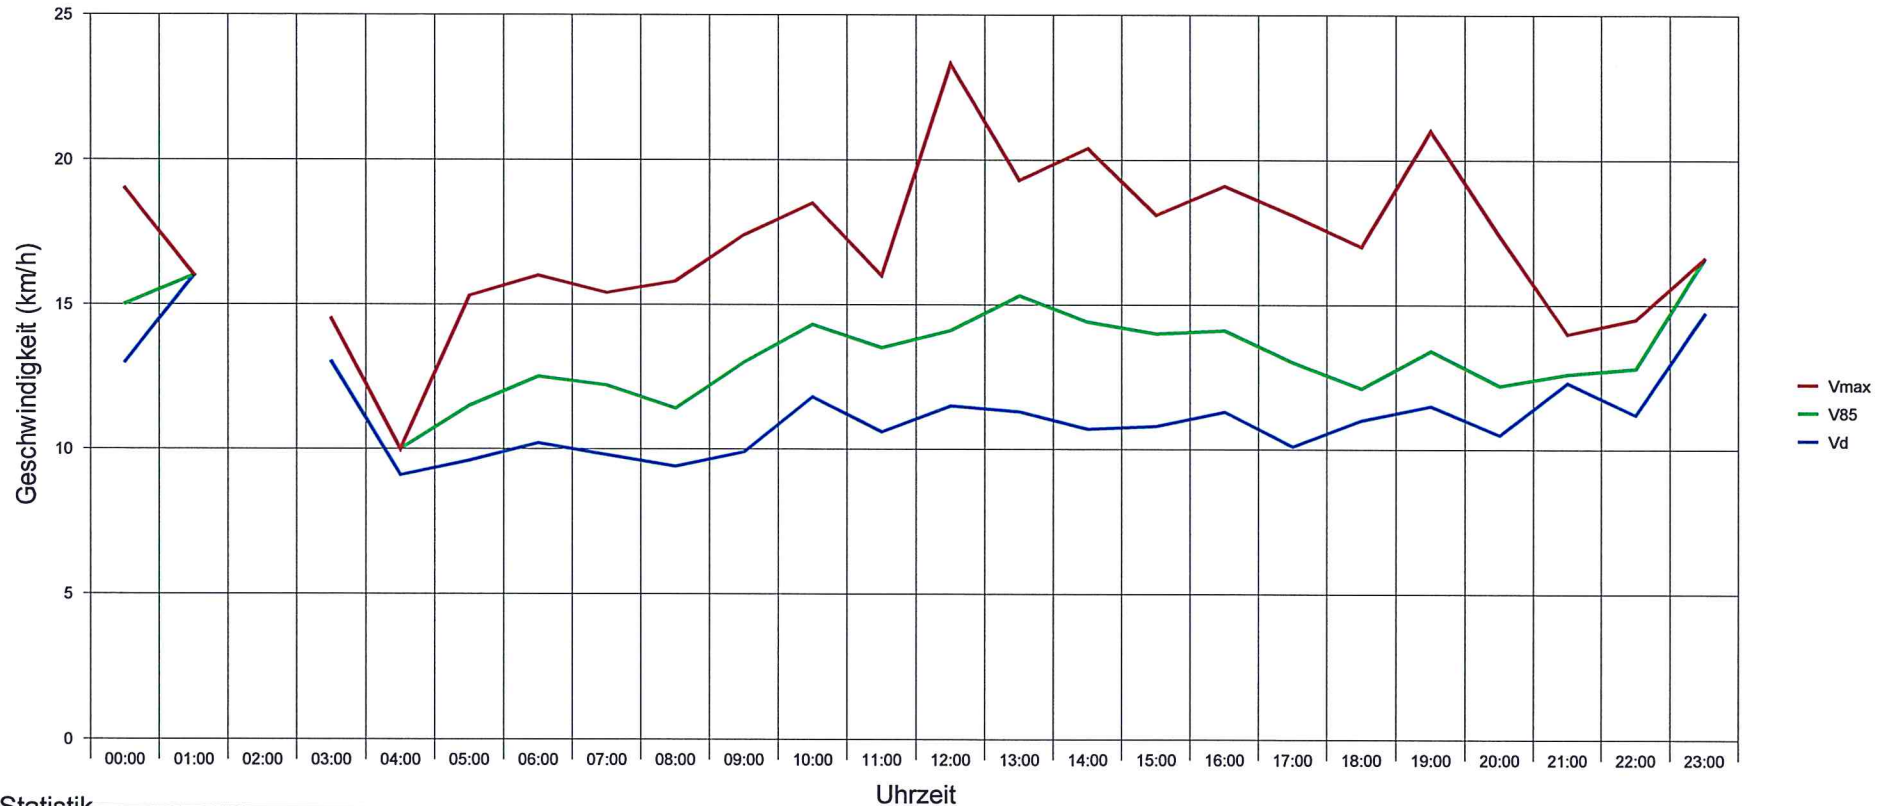

Sierzega Elektronik GmbH
Thürnau 55, A-4062 Thening
Tel.: +43-7221-64114-0, Fax:-14
Mail: office@sierzega.at
Web: www.sierzega.at

Wenn an dieser Stelle Ihr Logo mit Anschrift usw. stehen soll,
so kopieren Sie eine entsprechende Grafik, gespeichert als "logo.wmf" (Windows Metafile)
mit den Proportionen 1:10 (Breite:Länge) in das Programmverzeichnis dieser Software

To see your own logo with your address here at this place:
Design a graphic file and save it as "logo.wmf" (Windows Metafile)
with the proportions 1:10 (width to length) in the program folder of this software

Messung: Birkenstraße 5, Stadel

Statistik

Zeitraum: Montag, 23. März 2015, 10:25 Uhr bis Dienstag, 7. April 2015, 08:19 Uhr

Anzahl der Messwerte	2851
Durchschnittsgeschwindigkeit	Vd 12,5 km/h
85% der Fahrzeuge fahren langsamer oder maximal ...	V85 17 km/h
Maximalgeschwindigkeit	Vmax 42 km/h