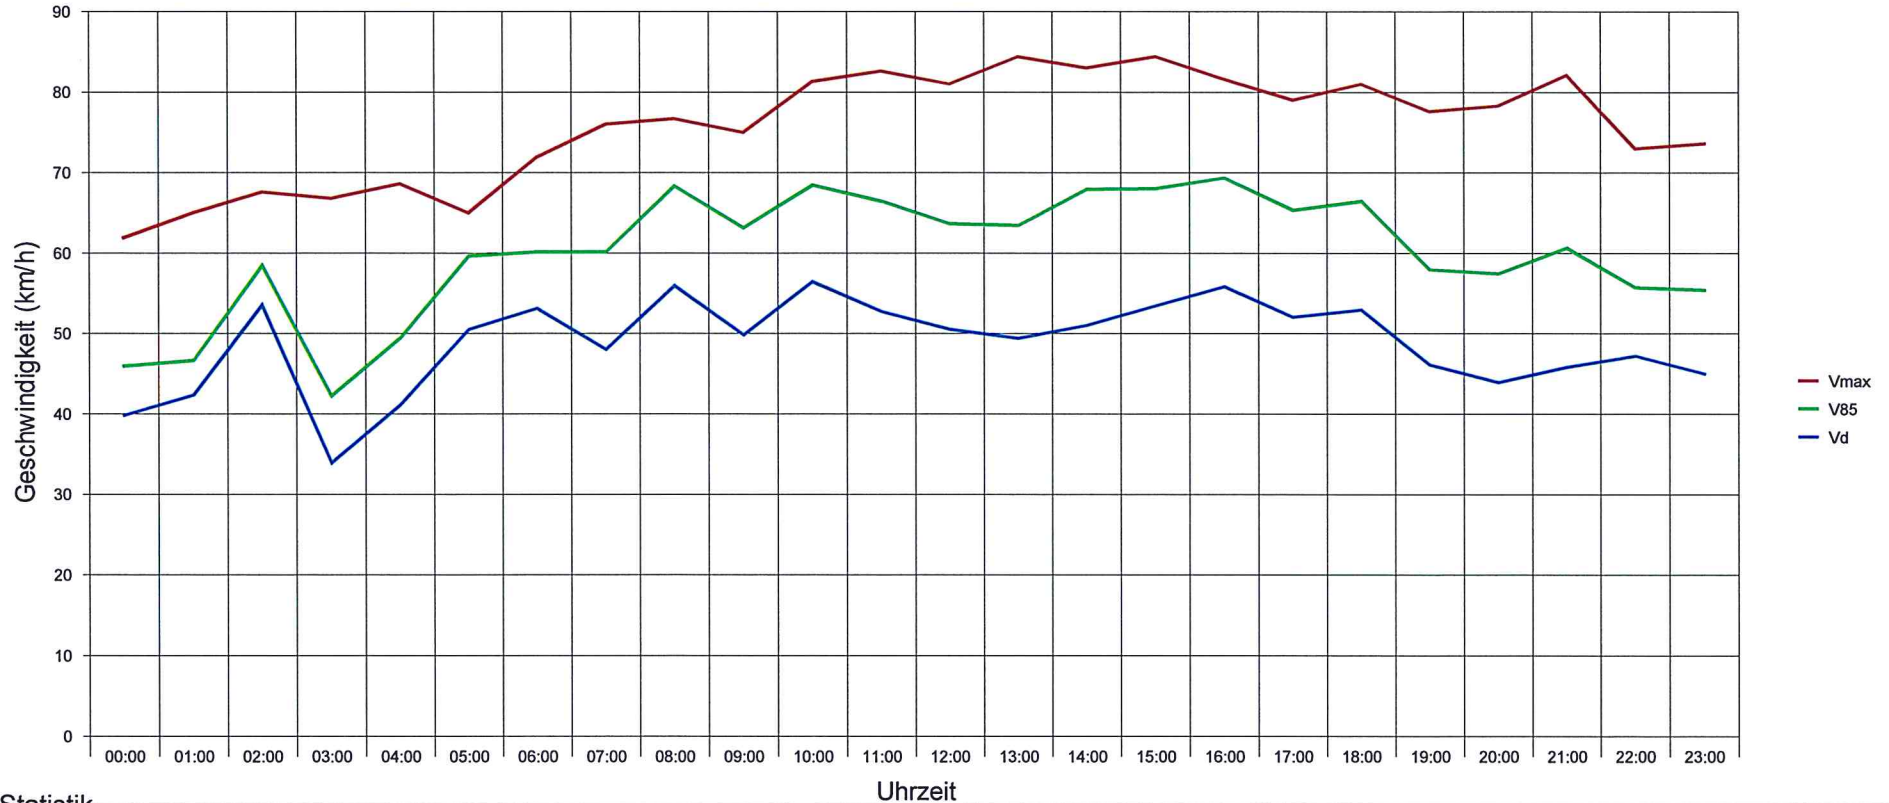

Messung: Dorfstraße 7, Bergendorf

Statistik

Zeitraum: Montag, 5. Januar 2015, 09:46 Uhr bis Montag, 12. Januar 2015, 08:40 Uhr

Anzahl der Messwerte	9595
Durchschnittsgeschwindigkeit	Vd 35,2 km/h
85% der Fahrzeuge fahren langsamer oder maximal ...	V85 63 km/h
Maximalgeschwindigkeit	Vmax 100 km/h