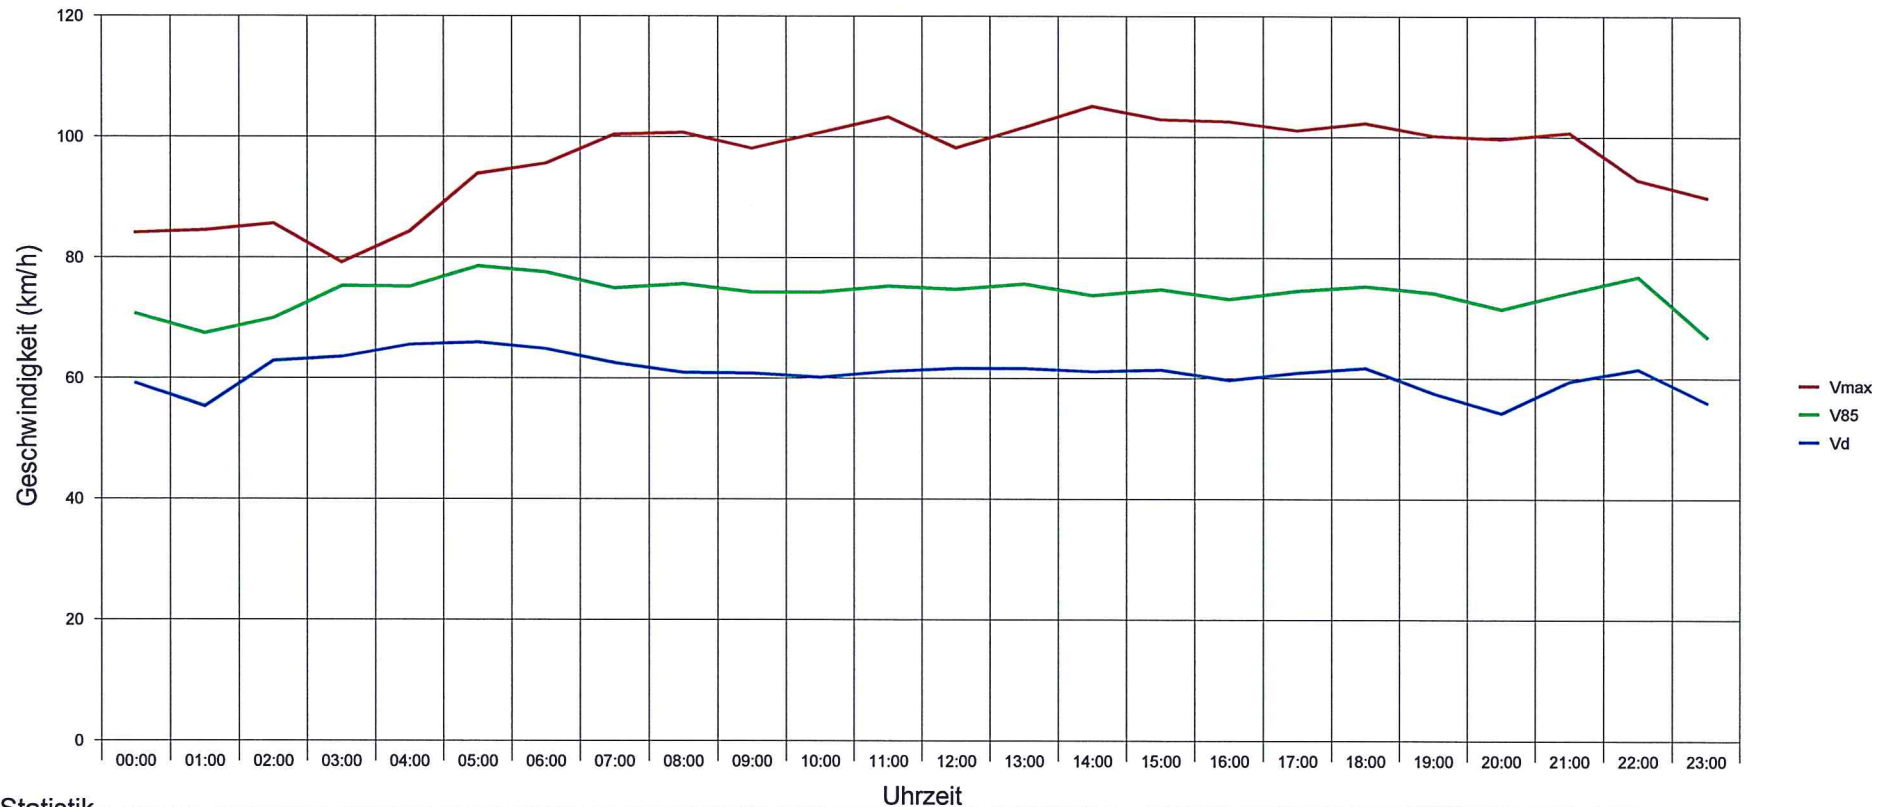

Sierzega Elektronik GmbH
Thürnau 55, A-4062 Thening
Tel.: +43-7221-64114-0, Fax:-14
Mail: office@sierzega.at
Web: www.sierzega.at

Wenn an dieser Stelle Ihr Logo mit Anschrift usw. stehen soll,
so kopieren Sie eine entsprechende Grafik, gespeichert als "logo.wmf" (Windows Metafile)
mit den Proportionen 1:10 (Breite:Länge) in das Programmverzeichnis dieser Software

To see your own logo with your address here at this place:
Design a graphic file and save it as "logo.wmf" (Windows Metafile)
with the proportions 1:10 (width to length) in the program folder of this software

Messung: Hauptstraße 2, Pessenburgheim

Statistik

Zeitraum: Montag, 20. April 2015, 16:09 Uhr bis Donnerstag, 30. April 2015, 16:00 Uhr

Anzahl der Messwerte	32899
Durchschnittsgeschwindigkeit	Vd 60,1 km/h
85% der Fahrzeuge fahren langsamer oder maximal ...	V85 75 km/h
Maximalgeschwindigkeit	Vmax 132 km/h