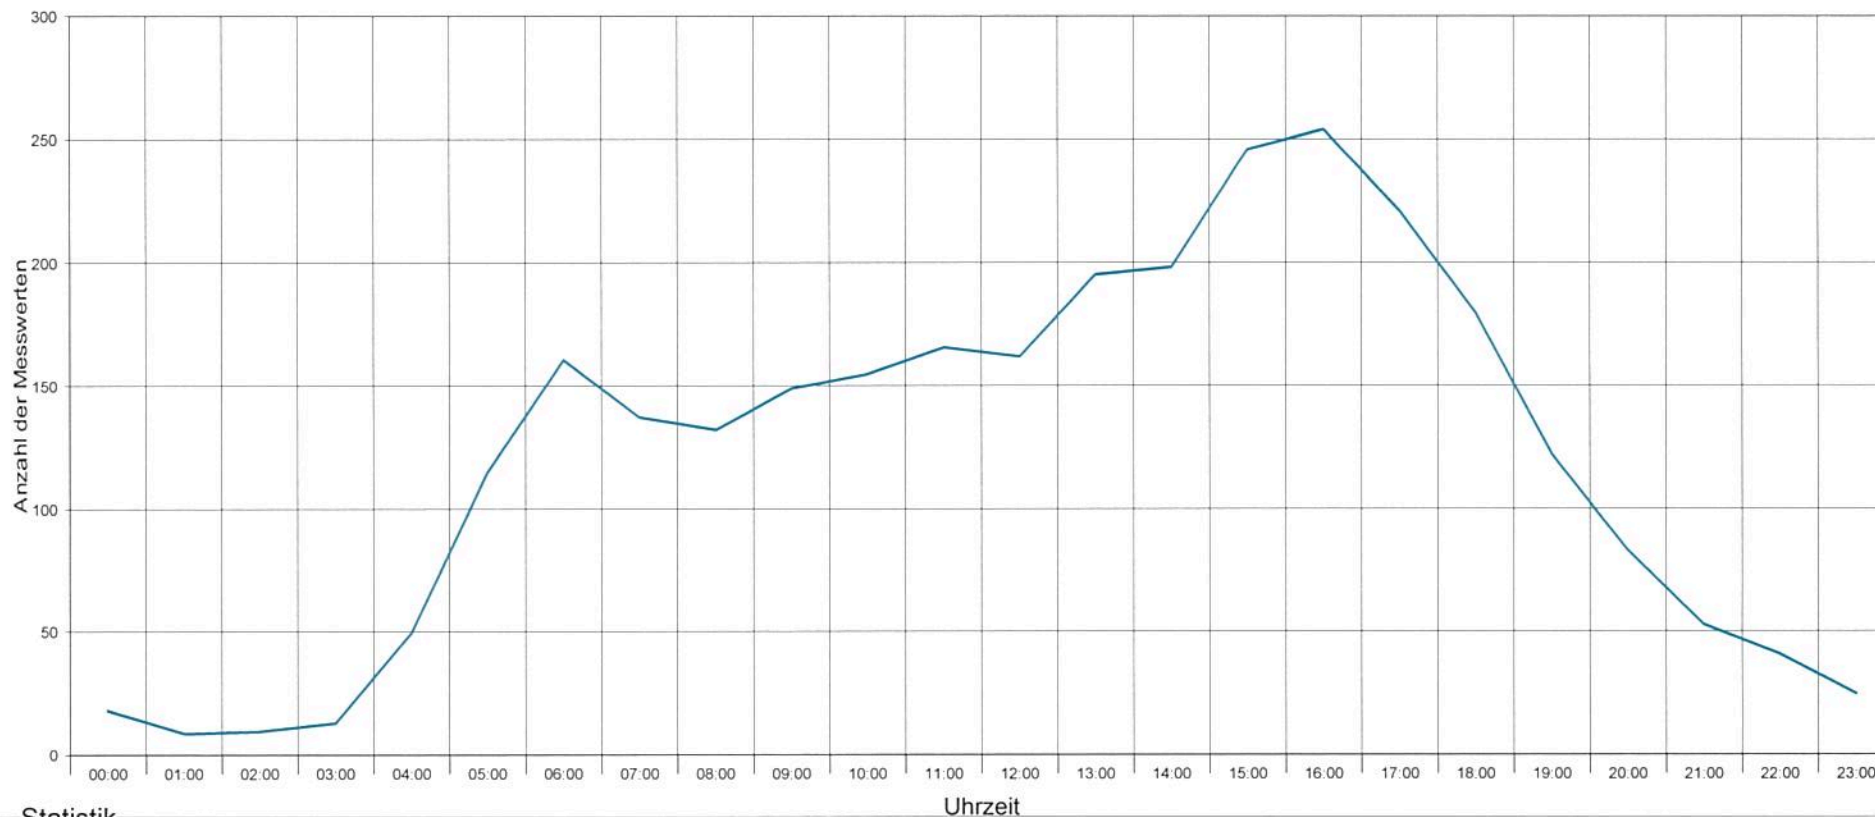

Sierzega Elektronik GmbH
Thürnau 55, A-4062 Thening
Tel.: +43-7221-64114-0, Fax:-14
Mail: office@sierzega.at
Web: www.sierzega.at

Wenn an dieser Stelle Ihr Logo mit Anschrift usw. stehen soll,
so kopieren Sie eine entsprechende Grafik, gespeichert als "logo.wmf" (Windows Metafile)
mit den Proportionen 1:10 (Breite:Länge) in das Programmverzeichnis dieser Software

To see your own logo with your address here at this place:
Design a graphic file and save it as "logo.wmf" (Windows Metafile)
with the proportions 1:10 (width to length) in the program folder of this software

Messung: Hauptstraße 2, Pessenburgheim

Statistik

Zeitraum: Donnerstag, 24. März 2016, 12:00 Uhr bis Donnerstag, 14. April 2016, 21:04 Uhr

Anzahl der Messwerte	57839
Durchschnittsgeschwindigkeit	Vd 59,1 km/h
85% der Fahrzeuge fahren langsamer oder maximal ...	V85 74 km/h
Maximalgeschwindigkeit	Vmax 142 km/h