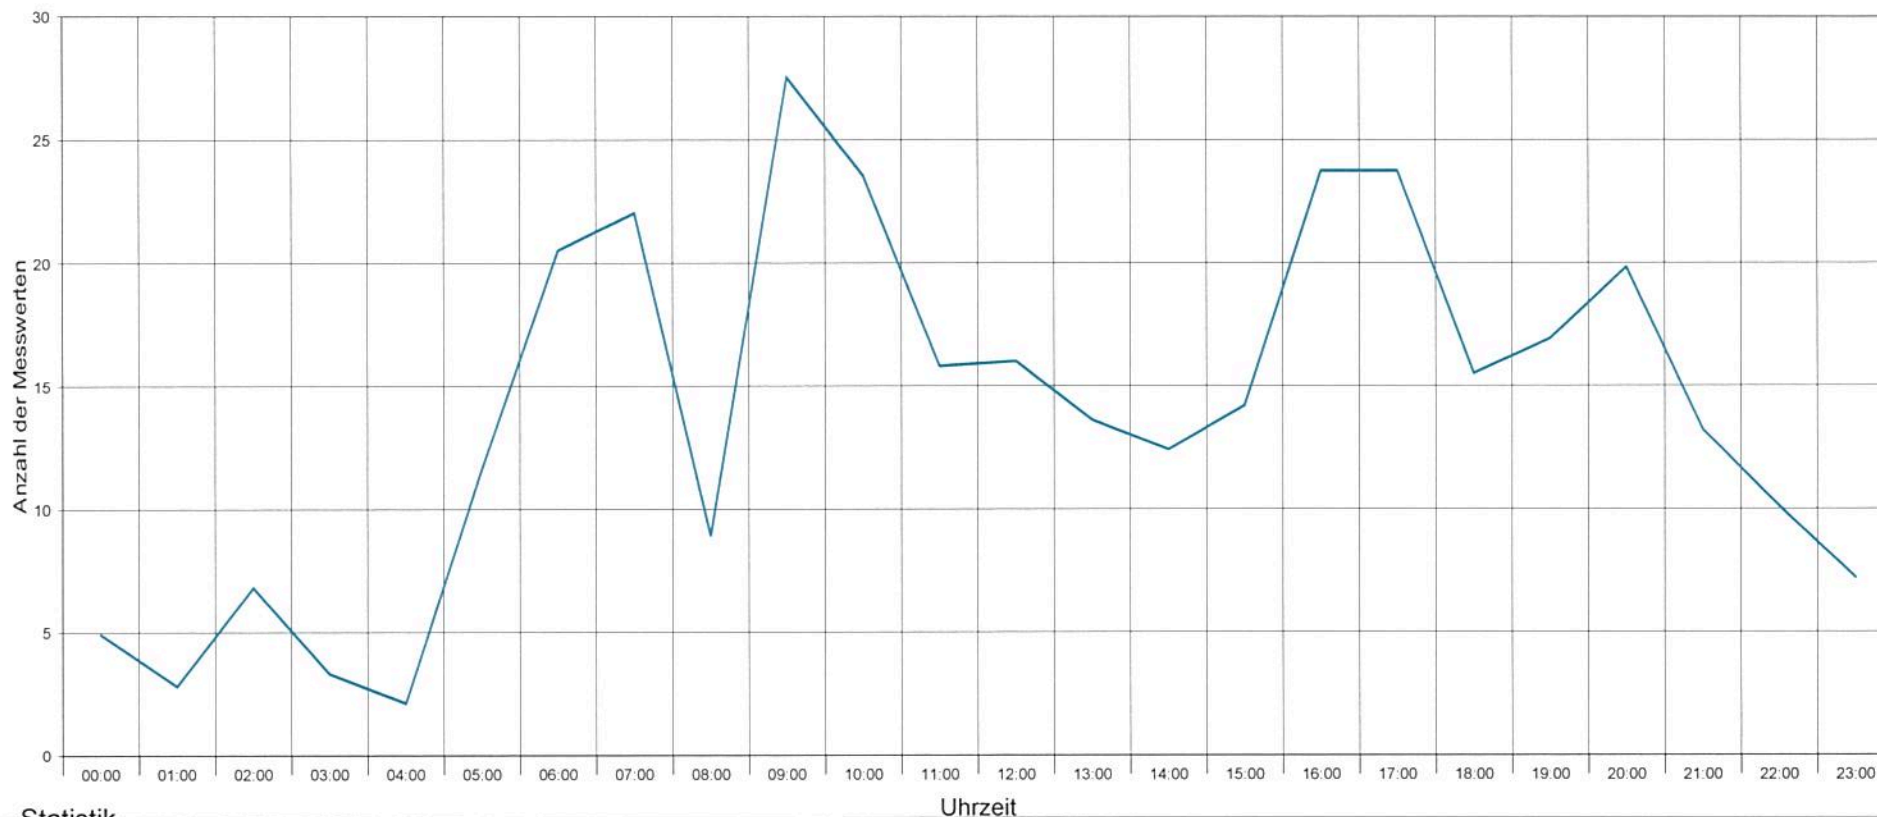

Sierzega Elektronik GmbH
Thürnbau 55, A-4062 Thening
Tel.: +43-7221-64114-0, Fax:-14
Mail: office@sierzega.at
Web: www.sierzega.at

Wenn an dieser Stelle Ihr Logo mit Anschrift usw. stehen soll,
so kopieren Sie eine entsprechende Grafik, gespeichert als "logo.wmf" (Windows Metafile)
mit den Proportionen 1:10 (Breite:Länge) in das Programmverzeichnis dieser Software

Messung: Blumenstraße, Holzheim

Statistik

Zeitraum: Dienstag, 17. Mai 2016, 08:48 Uhr bis Montag, 30. Mai 2016, 08:20 Uhr

Anzahl der Messwerte	4015
Durchschnittsgeschwindigkeit	Vd 17,5 km/h
85% der Fahrzeuge fahren langsamer oder maximal ...	V85 30 km/h
Maximalgeschwindigkeit	Vmax 56 km/h