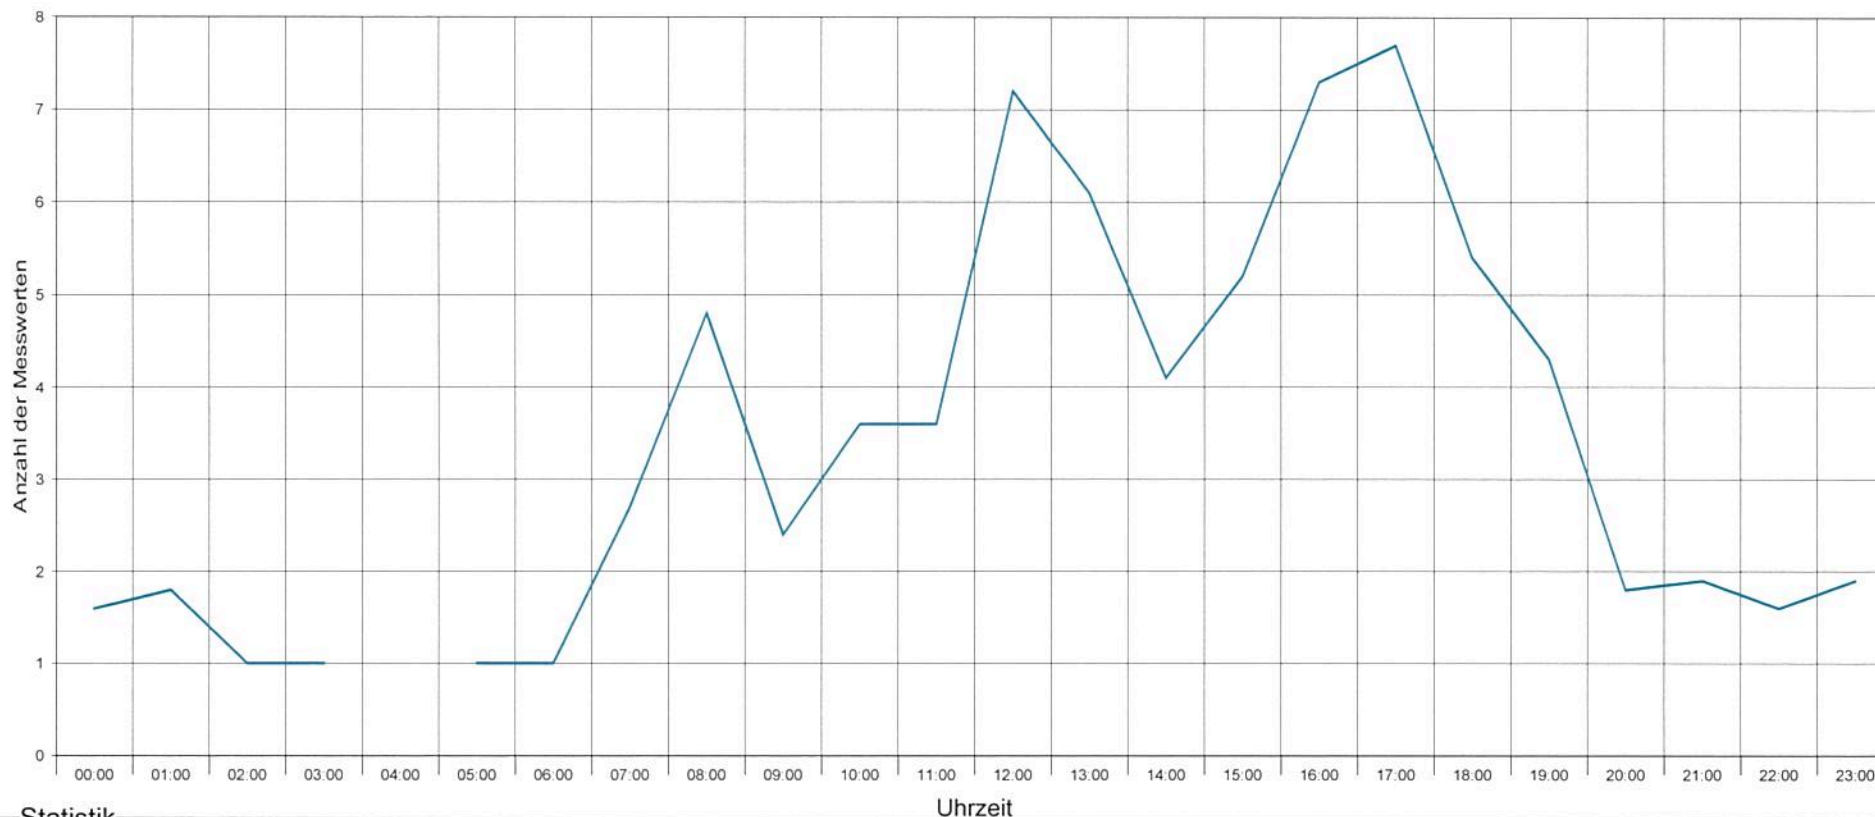

Sierzega Elektronik GmbH
Thürnau 55, A-4062 Thening
Tel.: +43-7221-64114-0, Fax:-14
Mail: office@sierzega.at
Web: www.sierzega.at

Wenn an dieser Stelle Ihr Logo mit Anschrift usw. stehen soll,
so kopieren Sie eine entsprechende Grafik, gespeichert als "logo.wmf" (Windows Metafile)
mit den Proportionen 1:10 (Breite:Länge) in das Programmverzeichnis dieser Software

To see your own logo with your address here at this place:
Design a graphic file and save it as "logo.wmf" (Windows Metafile)
with the proportions 1:10 (width to length) in the program folder of this software

Messung: Kapellenstraße 18, Stadel

Statistik

Zeitraum: Montag, 14. März 2016, 09:25 Uhr bis Donnerstag, 24. März 2016, 11:30 Uhr

Anzahl der Messwerte	720
Durchschnittsgeschwindigkeit	Vd 27,4 km/h
85% der Fahrzeuge fahren langsamer oder maximal ...	V85 41 km/h
Maximalgeschwindigkeit	Vmax 55 km/h