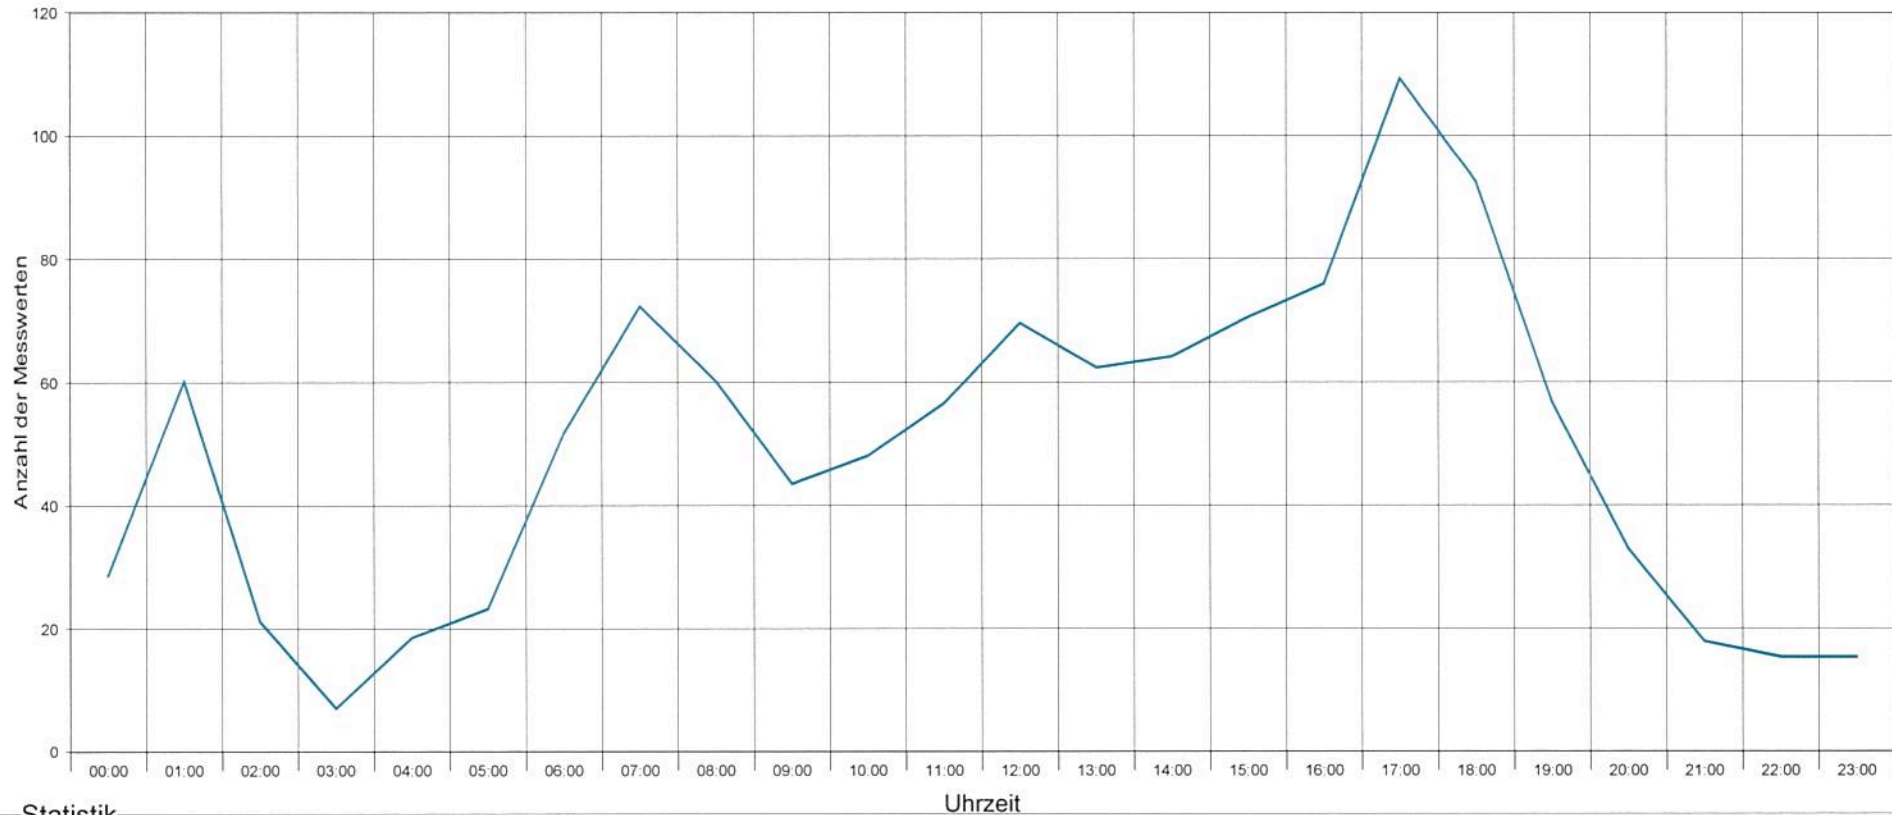

Sierzega Elektronik GmbH
Thürnau 55, A-4062 Thening
Tel.: +43-7221-64114-0, Fax:-14
Mail: office@sierzega.at
Web: www.sierzega.at

Wenn an dieser Stelle Ihr Logo mit Anschrift usw. stehen soll,
so kopieren Sie eine entsprechende Grafik, gespeichert als "logo.wmf" (Windows Metafile)
mit den Proportionen 1:10 (Breite:Länge) in das Programmverzeichnis dieser Software

Messung: Dorfstraße 7, Bergendorf

Statistik

Zeitraum: Montag, 15. Februar 2016, 10:04 Uhr bis Donnerstag, 3. März 2016, 22:53 Uhr

Anzahl der Messwerte	17835
Durchschnittsgeschwindigkeit	Vd 44,6 km/h
85% der Fahrzeuge fahren langsamer oder maximal ...	V85 66 km/h
Maximalgeschwindigkeit	Vmax 116 km/h