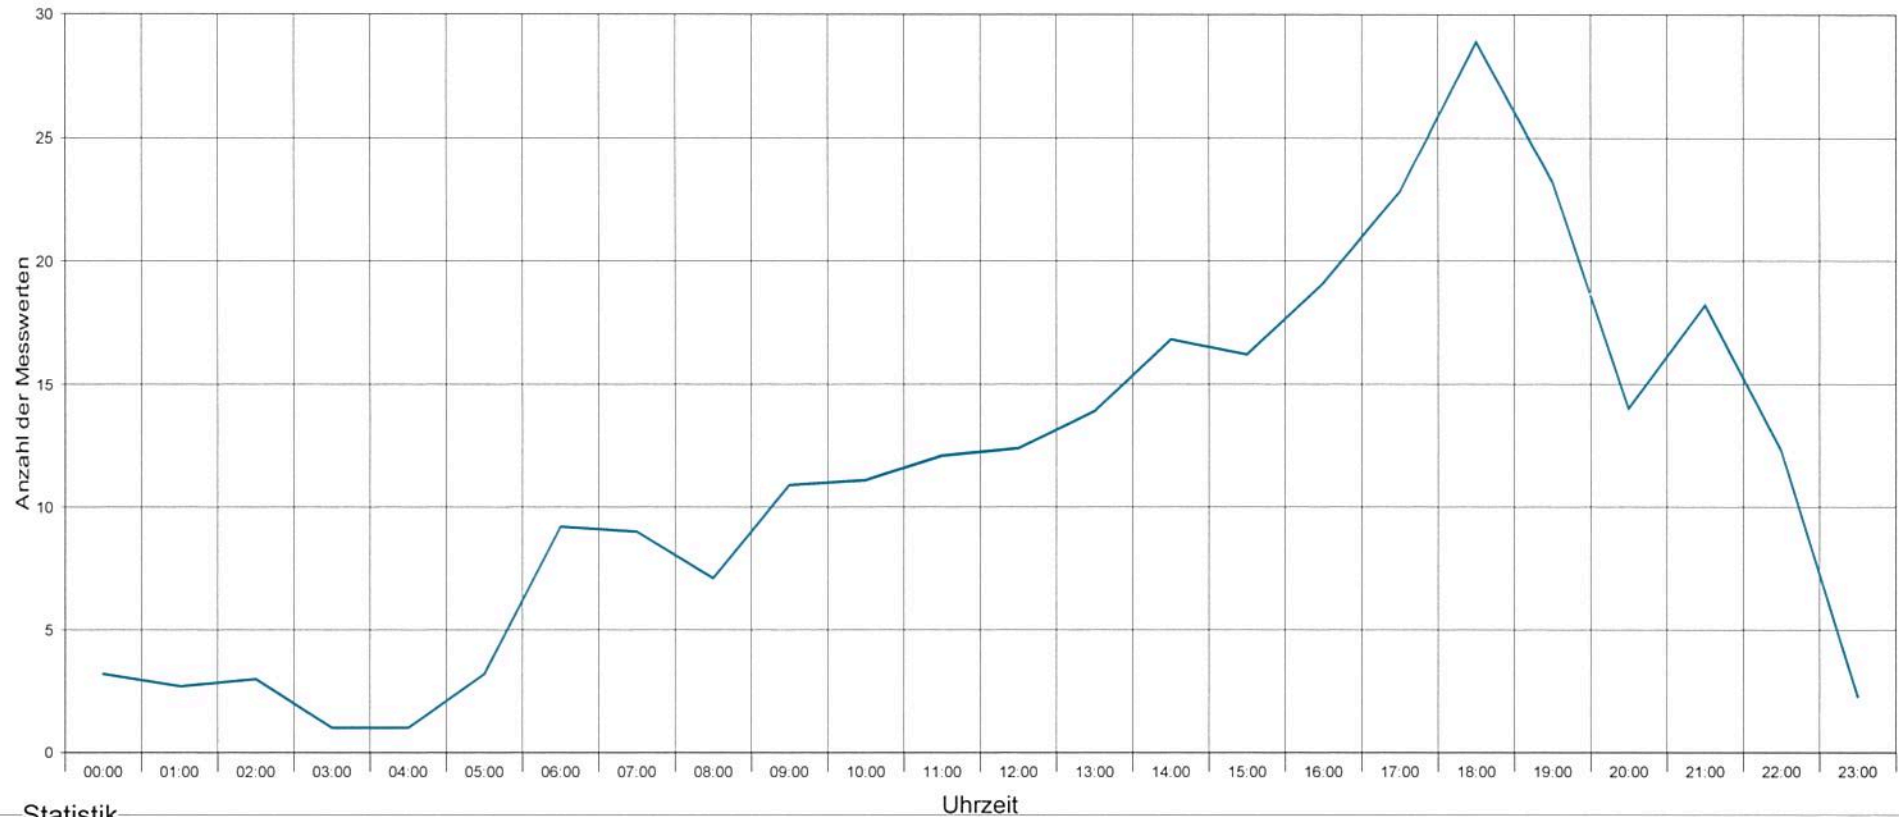

Sierzega Elektronik GmbH
Thürnau 55, A-4062 Thening
Tel.: +43-7221-64114-0, Fax:-14
Mail: office@sierzega.at
Web: www.sierzega.at

Wenn an dieser Stelle Ihr Logo mit Anschrift usw. stehen soll,
so kopieren Sie eine entsprechende Grafik, gespeichert als "logo.wmf" (Windows Metafile)
mit den Proportionen 1:10 (Breite:Länge) in das Programmverzeichnis dieser Software

To see your own logo with your address here at this place:
Design a graphic file and save it as "logo.wmf" (Windows Metafile)
with the proportions 1:10 (width to length) in the program folder of this software

Messung: Wallerdorfer Straße 18, Pessenburgheim

Statistik

Zeitraum: Freitag, 4. März 2016, 10:51 Uhr bis Samstag, 12. März 2016, 19:37 Uhr

Anzahl der Messwerte	2128
Durchschnittsgeschwindigkeit	Vd 28,8 km/h
85% der Fahrzeuge fahren langsamer oder maximal ...	V85 50 km/h
Maximalgeschwindigkeit	Vmax 74 km/h