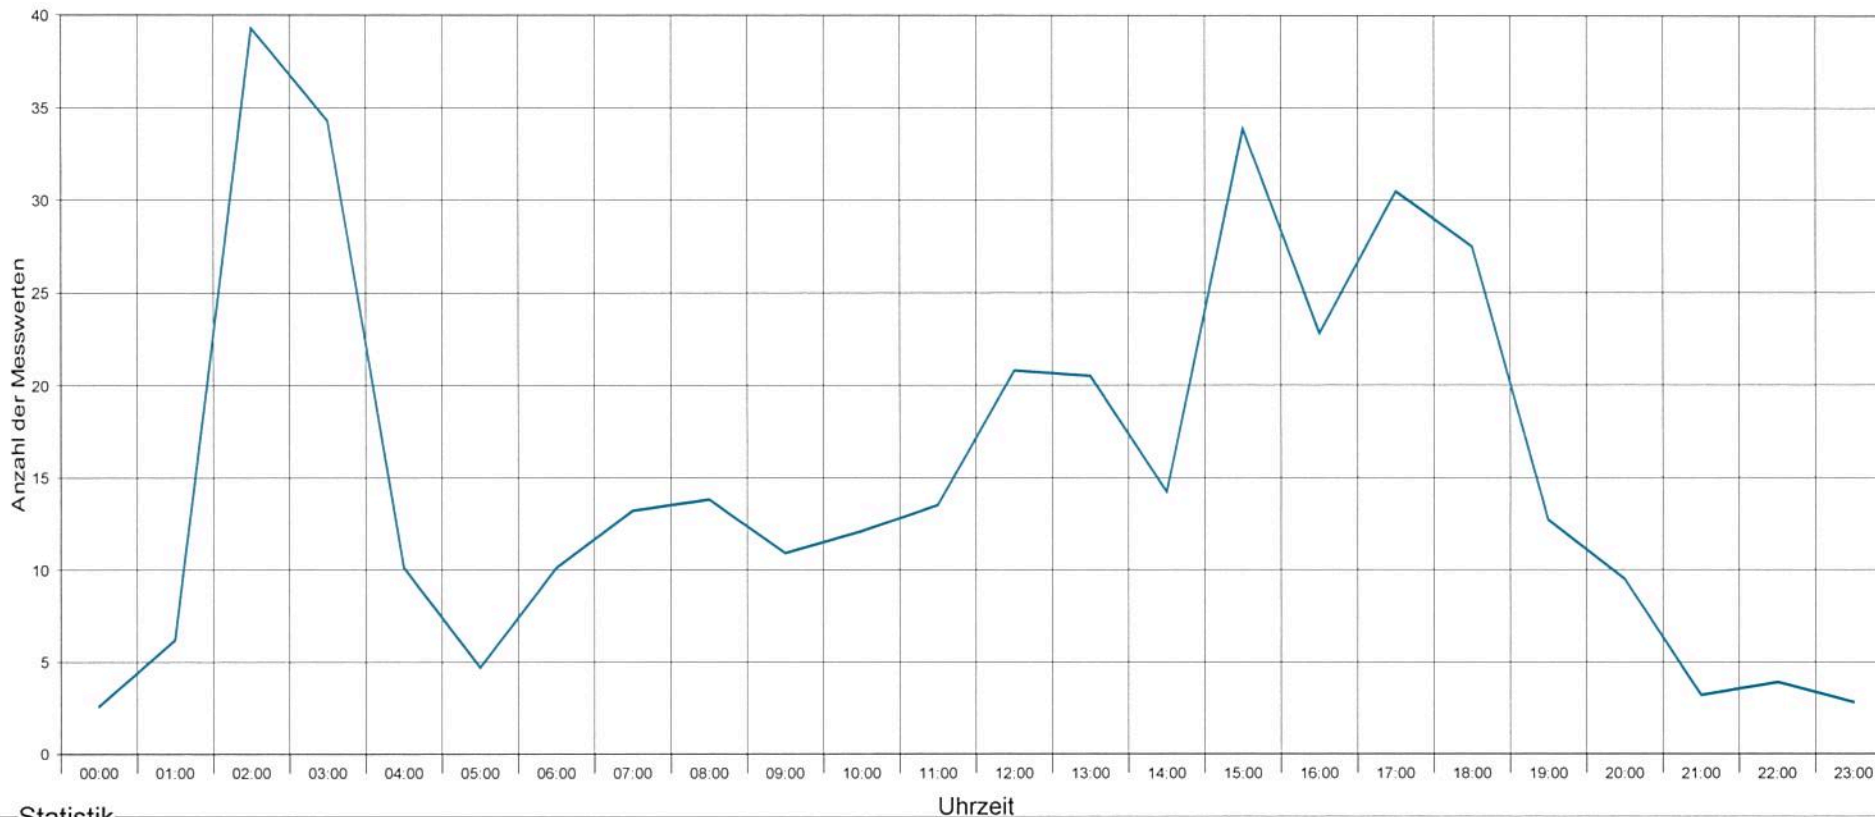

Sierzega Elektronik GmbH
Thürnau 55, A-4062 Thening
Tel.: +43-7221-64114-0, Fax:-14
Mail: office@sierzega.at
Web: www.sierzega.at

Wenn an dieser Stelle Ihr Logo mit Anschrift usw. stehen soll,
so kopieren Sie eine entsprechende Grafik, gespeichert als "logo.wmf" (Windows Metafile)
mit den Proportionen 1:10 (Breite:Länge) in das Programmverzeichnis dieser Software

To see your own logo with your address here at this place:
Design a graphic file and save it as "logo.wmf" (Windows Metafile)
with the proportions 1:10 (width to length) in the program folder of this software

Messung: Birkenstraße 5, Stadel

Statistik

Zeitraum: Montag, 30. Mai 2016, 09:34 Uhr bis Samstag, 18. Juni 2016, 13:55 Uhr

Anzahl der Messwerte	5116
Durchschnittsgeschwindigkeit	Vd 12,6 km/h
85% der Fahrzeuge fahren langsamer oder maximal ...	V85 18 km/h
Maximalgeschwindigkeit	Vmax 53 km/h