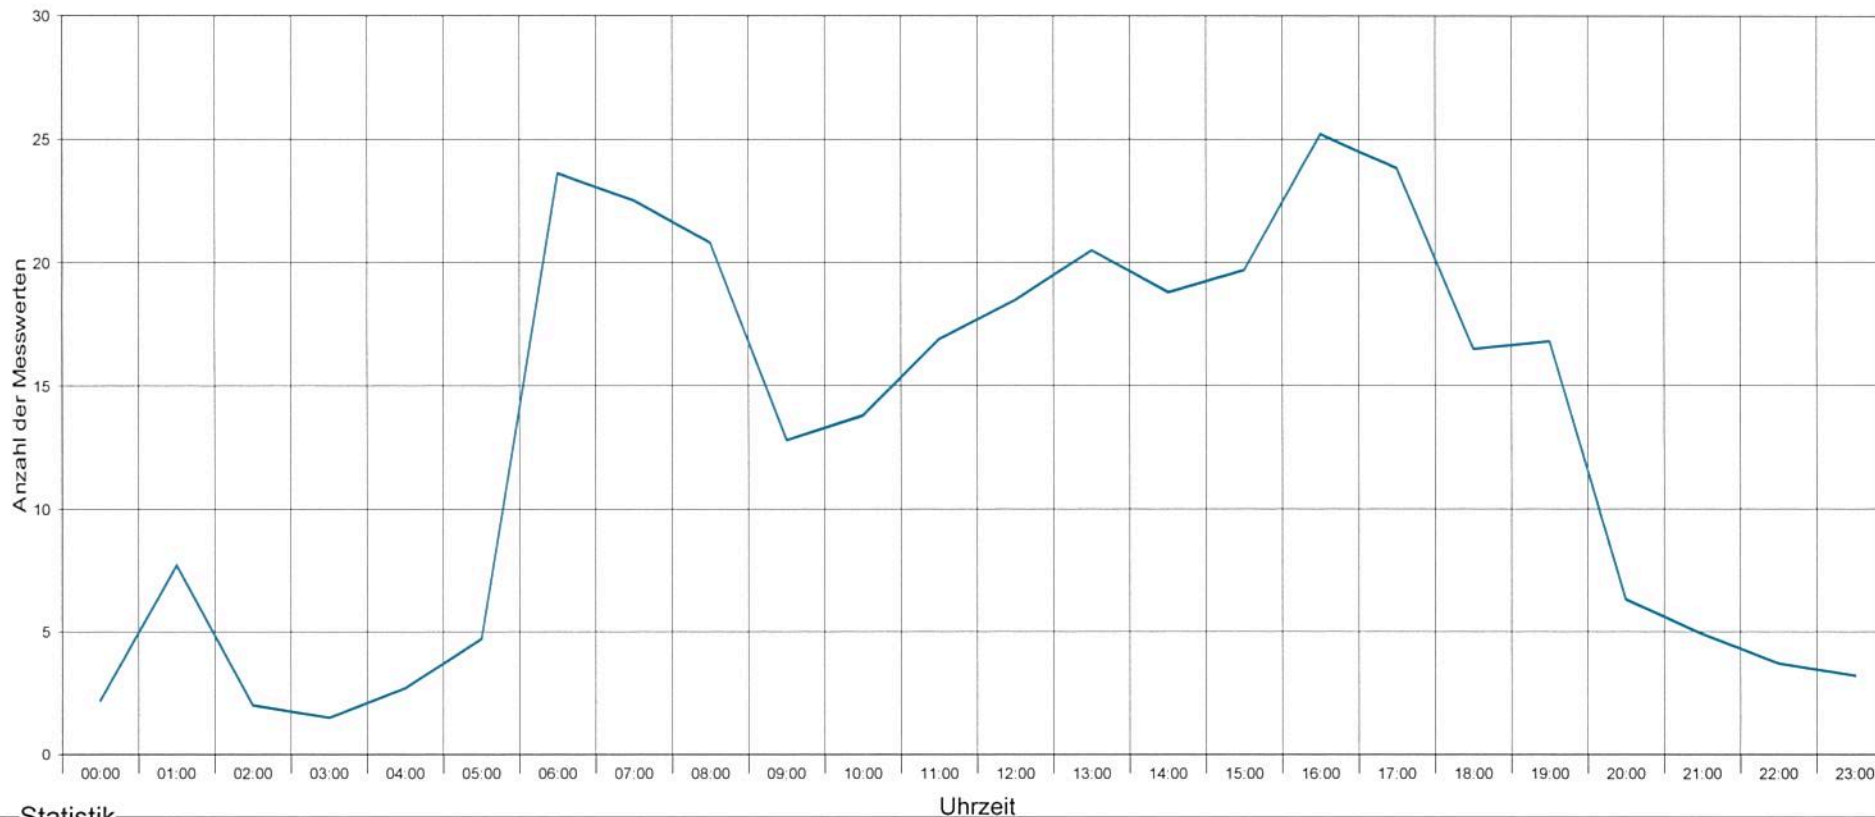

Sierzega Elektronik GmbH
Thürnau 55, A-4062 Thening
Tel.: +43-7221-64114-0, Fax:-14
Mail: office@sierzega.at
Web: www.sierzega.at

Wenn an dieser Stelle Ihr Logo mit Anschrift usw. stehen soll,
so kopieren Sie eine entsprechende Grafik, gespeichert als "logo.wmf" (Windows Metafile)
mit den Proportionen 1:10 (Breite:Länge) in das Programmverzeichnis dieser Software

To see your own logo with your address here at this place:
Design a graphic file and save it as "logo.wmf" (Windows Metafile)
with the proportions 1:10 (width to length) in the program folder of this software

Messung: Von-Riederer-Straße 22, Riedheim

Statistik

Zeitraum: Montag, 25. Januar 2016, 10:33 Uhr bis Freitag, 5. Februar 2016, 09:02 Uhr

Anzahl der Messwerte	3279
Durchschnittsgeschwindigkeit	Vd 47,3 km/h
85% der Fahrzeuge fahren langsamer oder maximal ...	V85 57 km/h
Maximalgeschwindigkeit	Vmax 91 km/h