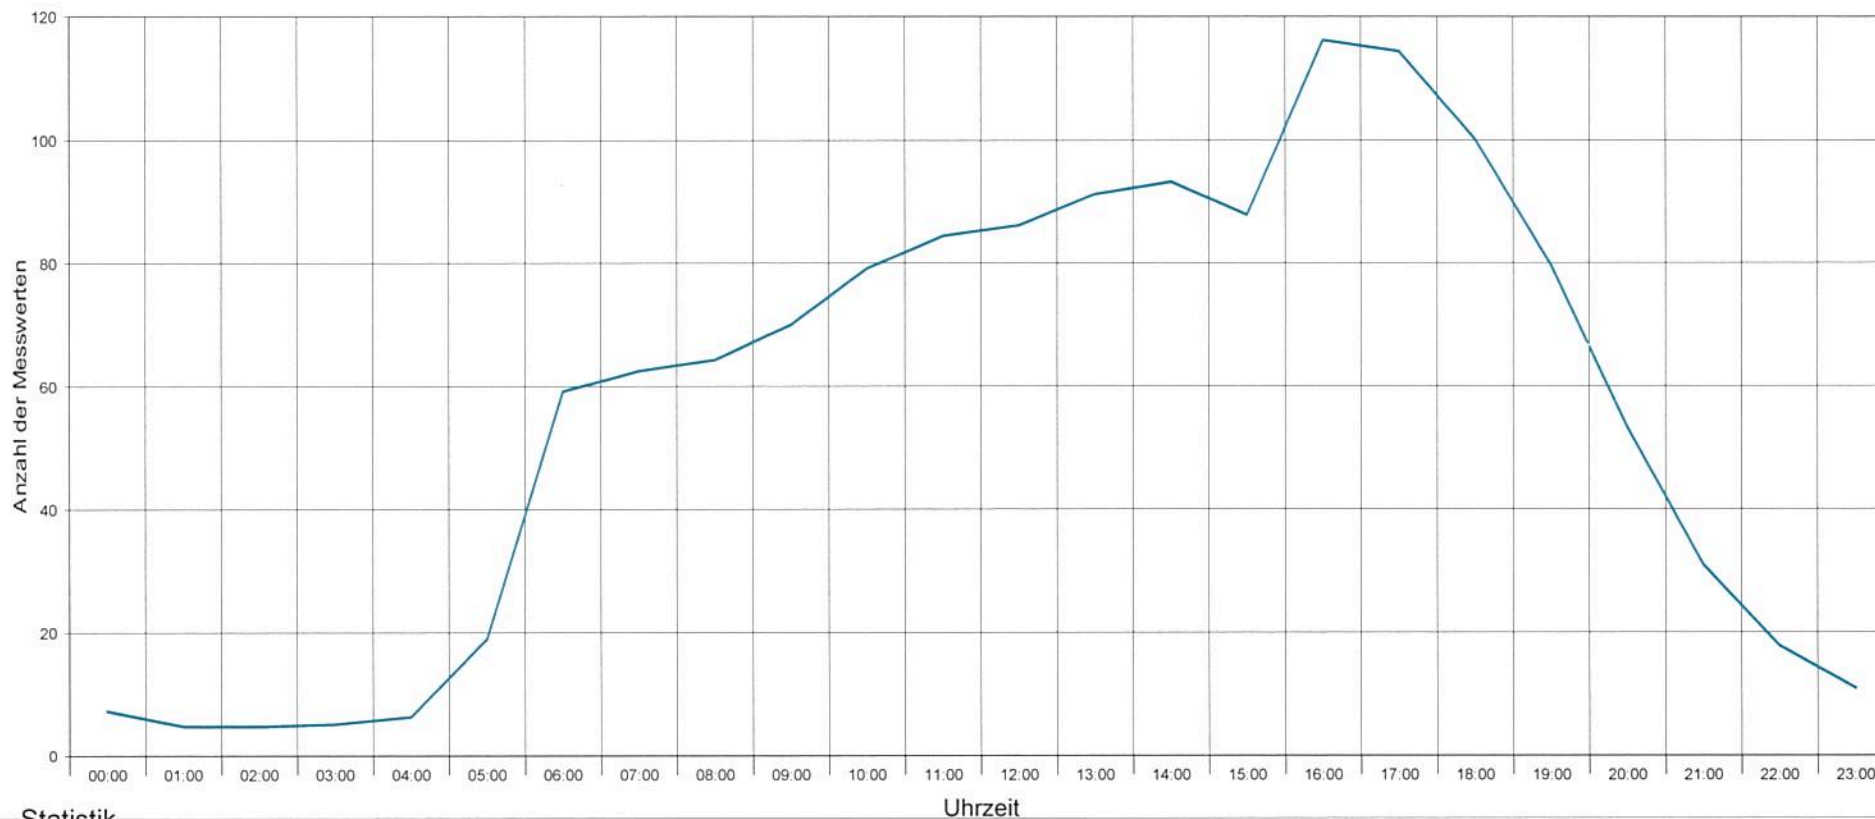

Sierzega Elektronik GmbH
Thürnau 55, A-4062 Thening
Tel.: +43-7221-64114-0, Fax:-14
Mail: office@sierzega.at
Web: www.sierzega.at

Wenn an dieser Stelle Ihr Logo mit Anschrift usw. stehen soll,
so kopieren Sie eine entsprechende Grafik, gespeichert als "logo.wmf" (Windows Metafile)
mit den Proportionen 1:10 (Breite:Länge) in das Programmverzeichnis dieser Software

To see your own logo with your address here at this place:
Design a graphic file and save it as "logo.wmf" (Windows Metafile)
with the proportions 1:10 (width to length) in the program folder of this software

Messung: Von-Riederer-Straße 4, Riedheim

Statistik

Zeitraum: Freitag, 29. April 2016, 11:22 Uhr bis Samstag, 14. Mai 2016, 15:15 Uhr

Anzahl der Messwerte	20600
Durchschnittsgeschwindigkeit	Vd 43,1 km/h
85% der Fahrzeuge fahren langsamer oder maximal ...	V85 55 km/h
Maximalgeschwindigkeit	Vmax 121 km/h