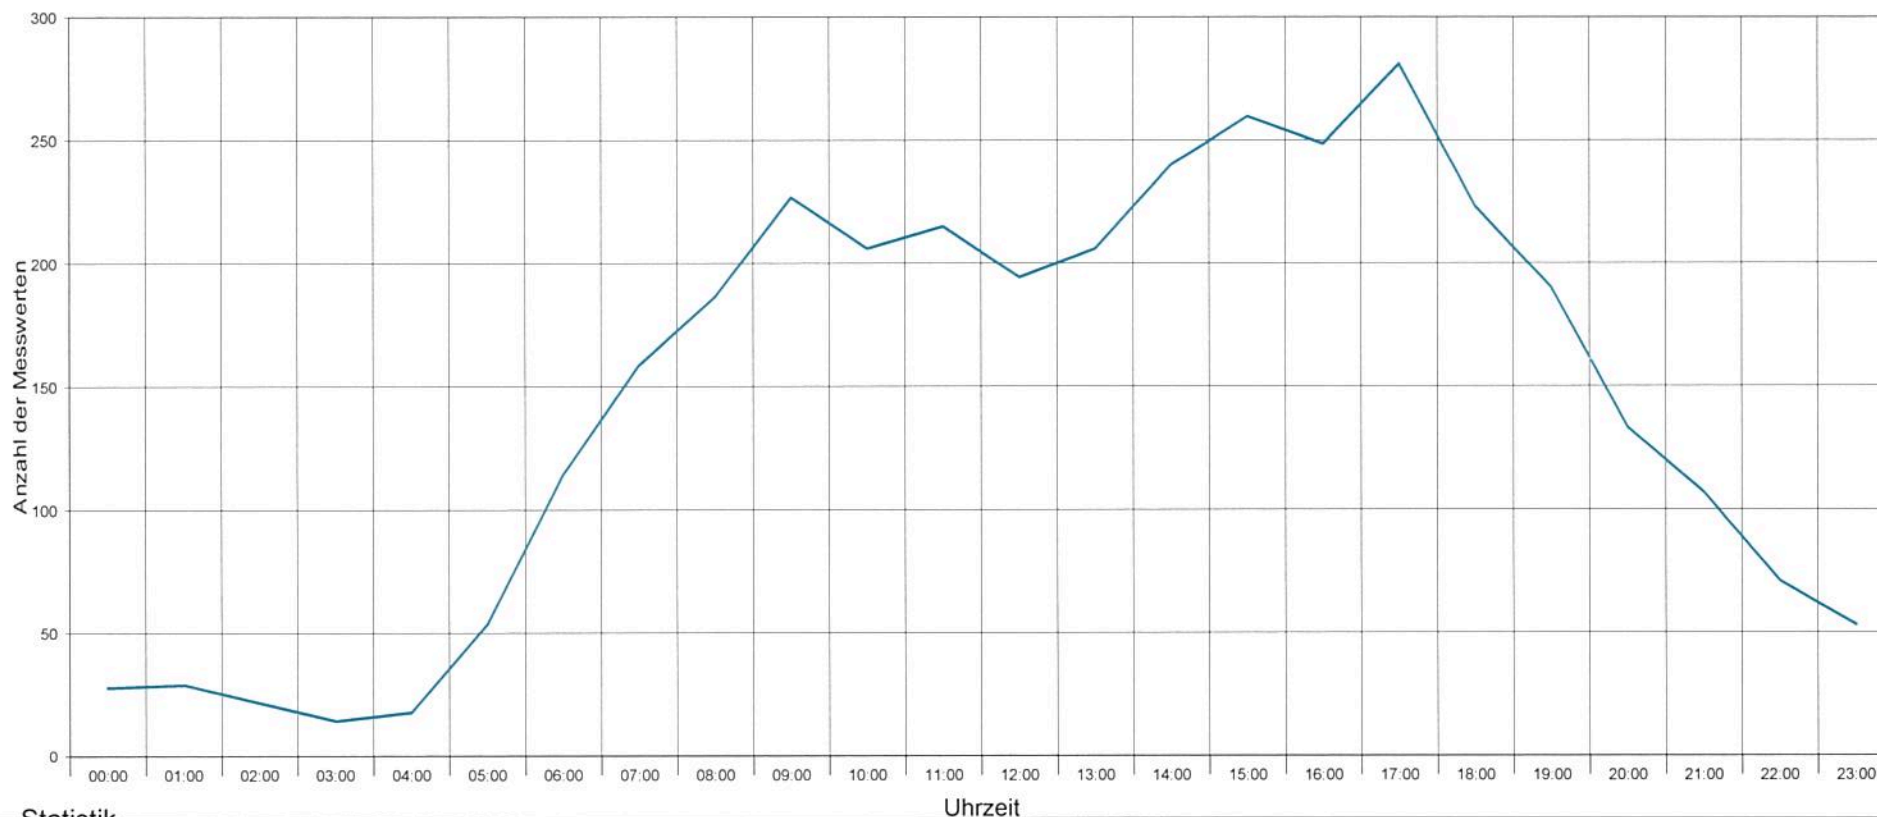

Messung: Birkenstraße 2, Stadel

Statistik

Zeitraum: Montag, 28. Dezember 2015, 16:45 Uhr bis Freitag, 8. Januar 2016, 10:35 Uhr

Anzahl der Messwerte	37108
Durchschnittsgeschwindigkeit	Vd 46,6 km/h
85% der Fahrzeuge fahren langsamer oder maximal ...	V85 58 km/h
Maximalgeschwindigkeit	Vmax 109 km/h