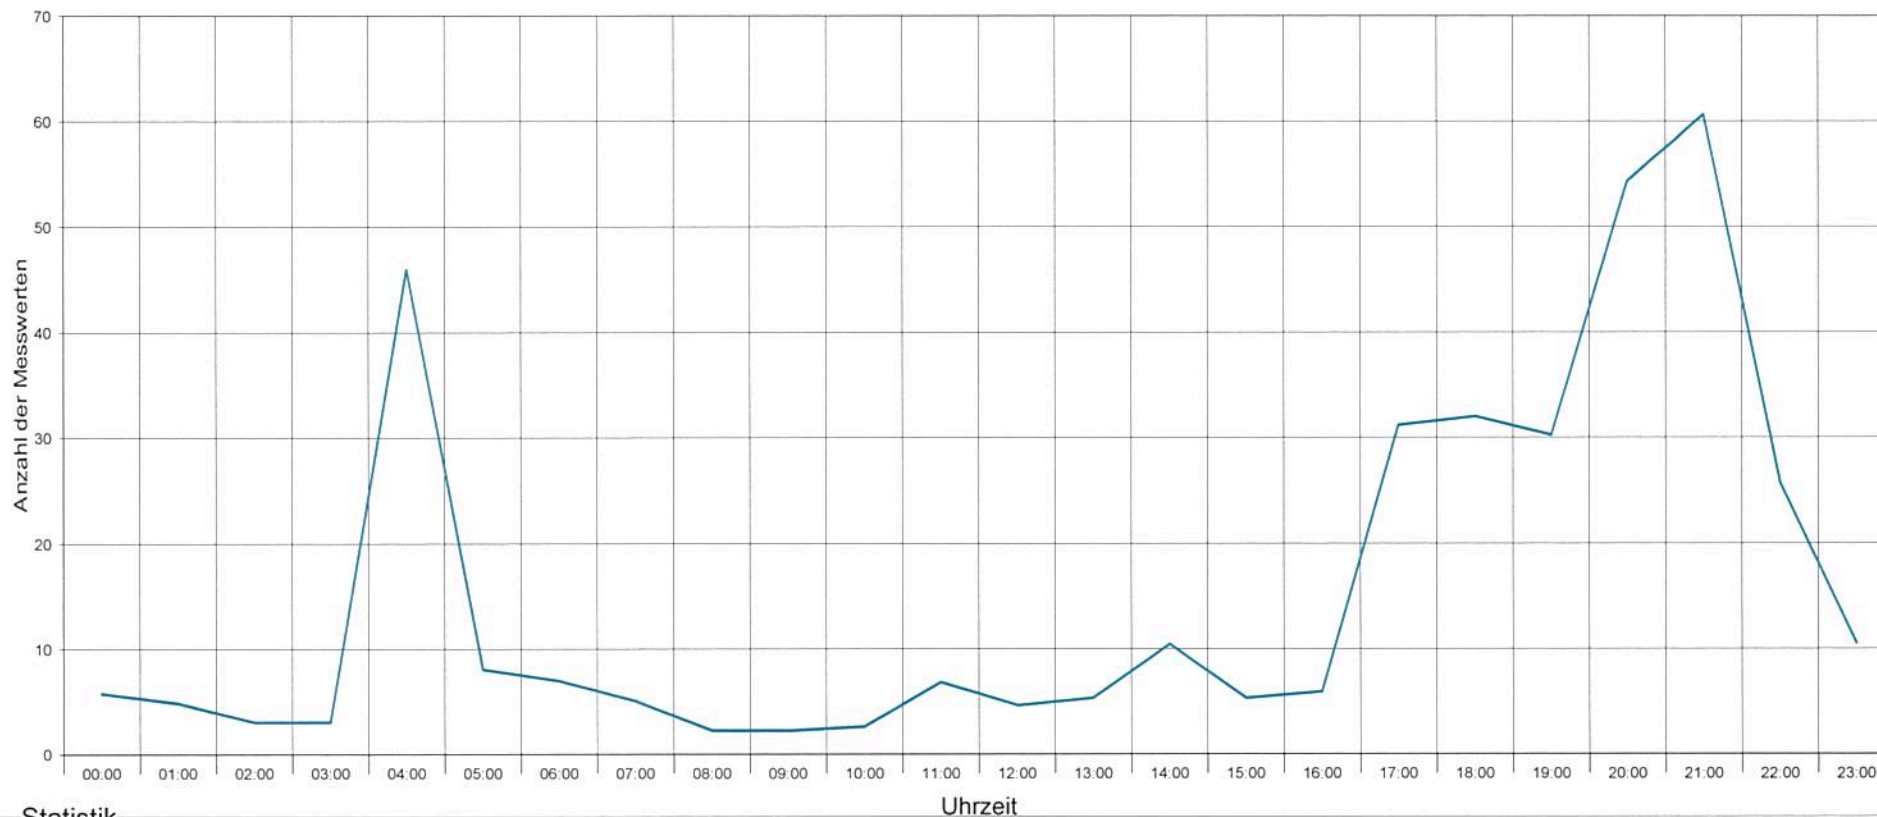

Sierzega Elektronik GmbH
Thürnau 55, A-4062 Thening
Tel.: +43-7221-64114-0, Fax:-14
Mail: office@sierzega.at
Web: www.sierzega.at

Wenn an dieser Stelle Ihr Logo mit Anschrift usw. stehen soll,
so kopieren Sie eine entsprechende Grafik, gespeichert als "logo.wmf" (Windows Metafile)
mit den Proportionen 1:10 (Breite:Länge) in das Programmverzeichnis dieser Software

To see your own logo with your address here at this place:
Design a graphic file and save it as "logo.wmf" (Windows Metafile)
with the proportions 1:10 (width to length) in the program folder of this software

Messung: Ahornring 17, Stadel

Statistik

Zeitraum: Freitag, 5. Februar 2016, 09:39 Uhr bis Montag, 15. Februar 2016, 09:37 Uhr

Anzahl der Messwerte	2758
Durchschnittsgeschwindigkeit	Vd 15,7 km/h
85% der Fahrzeuge fahren langsamer oder maximal ...	V85 26 km/h
Maximalgeschwindigkeit	Vmax 54 km/h